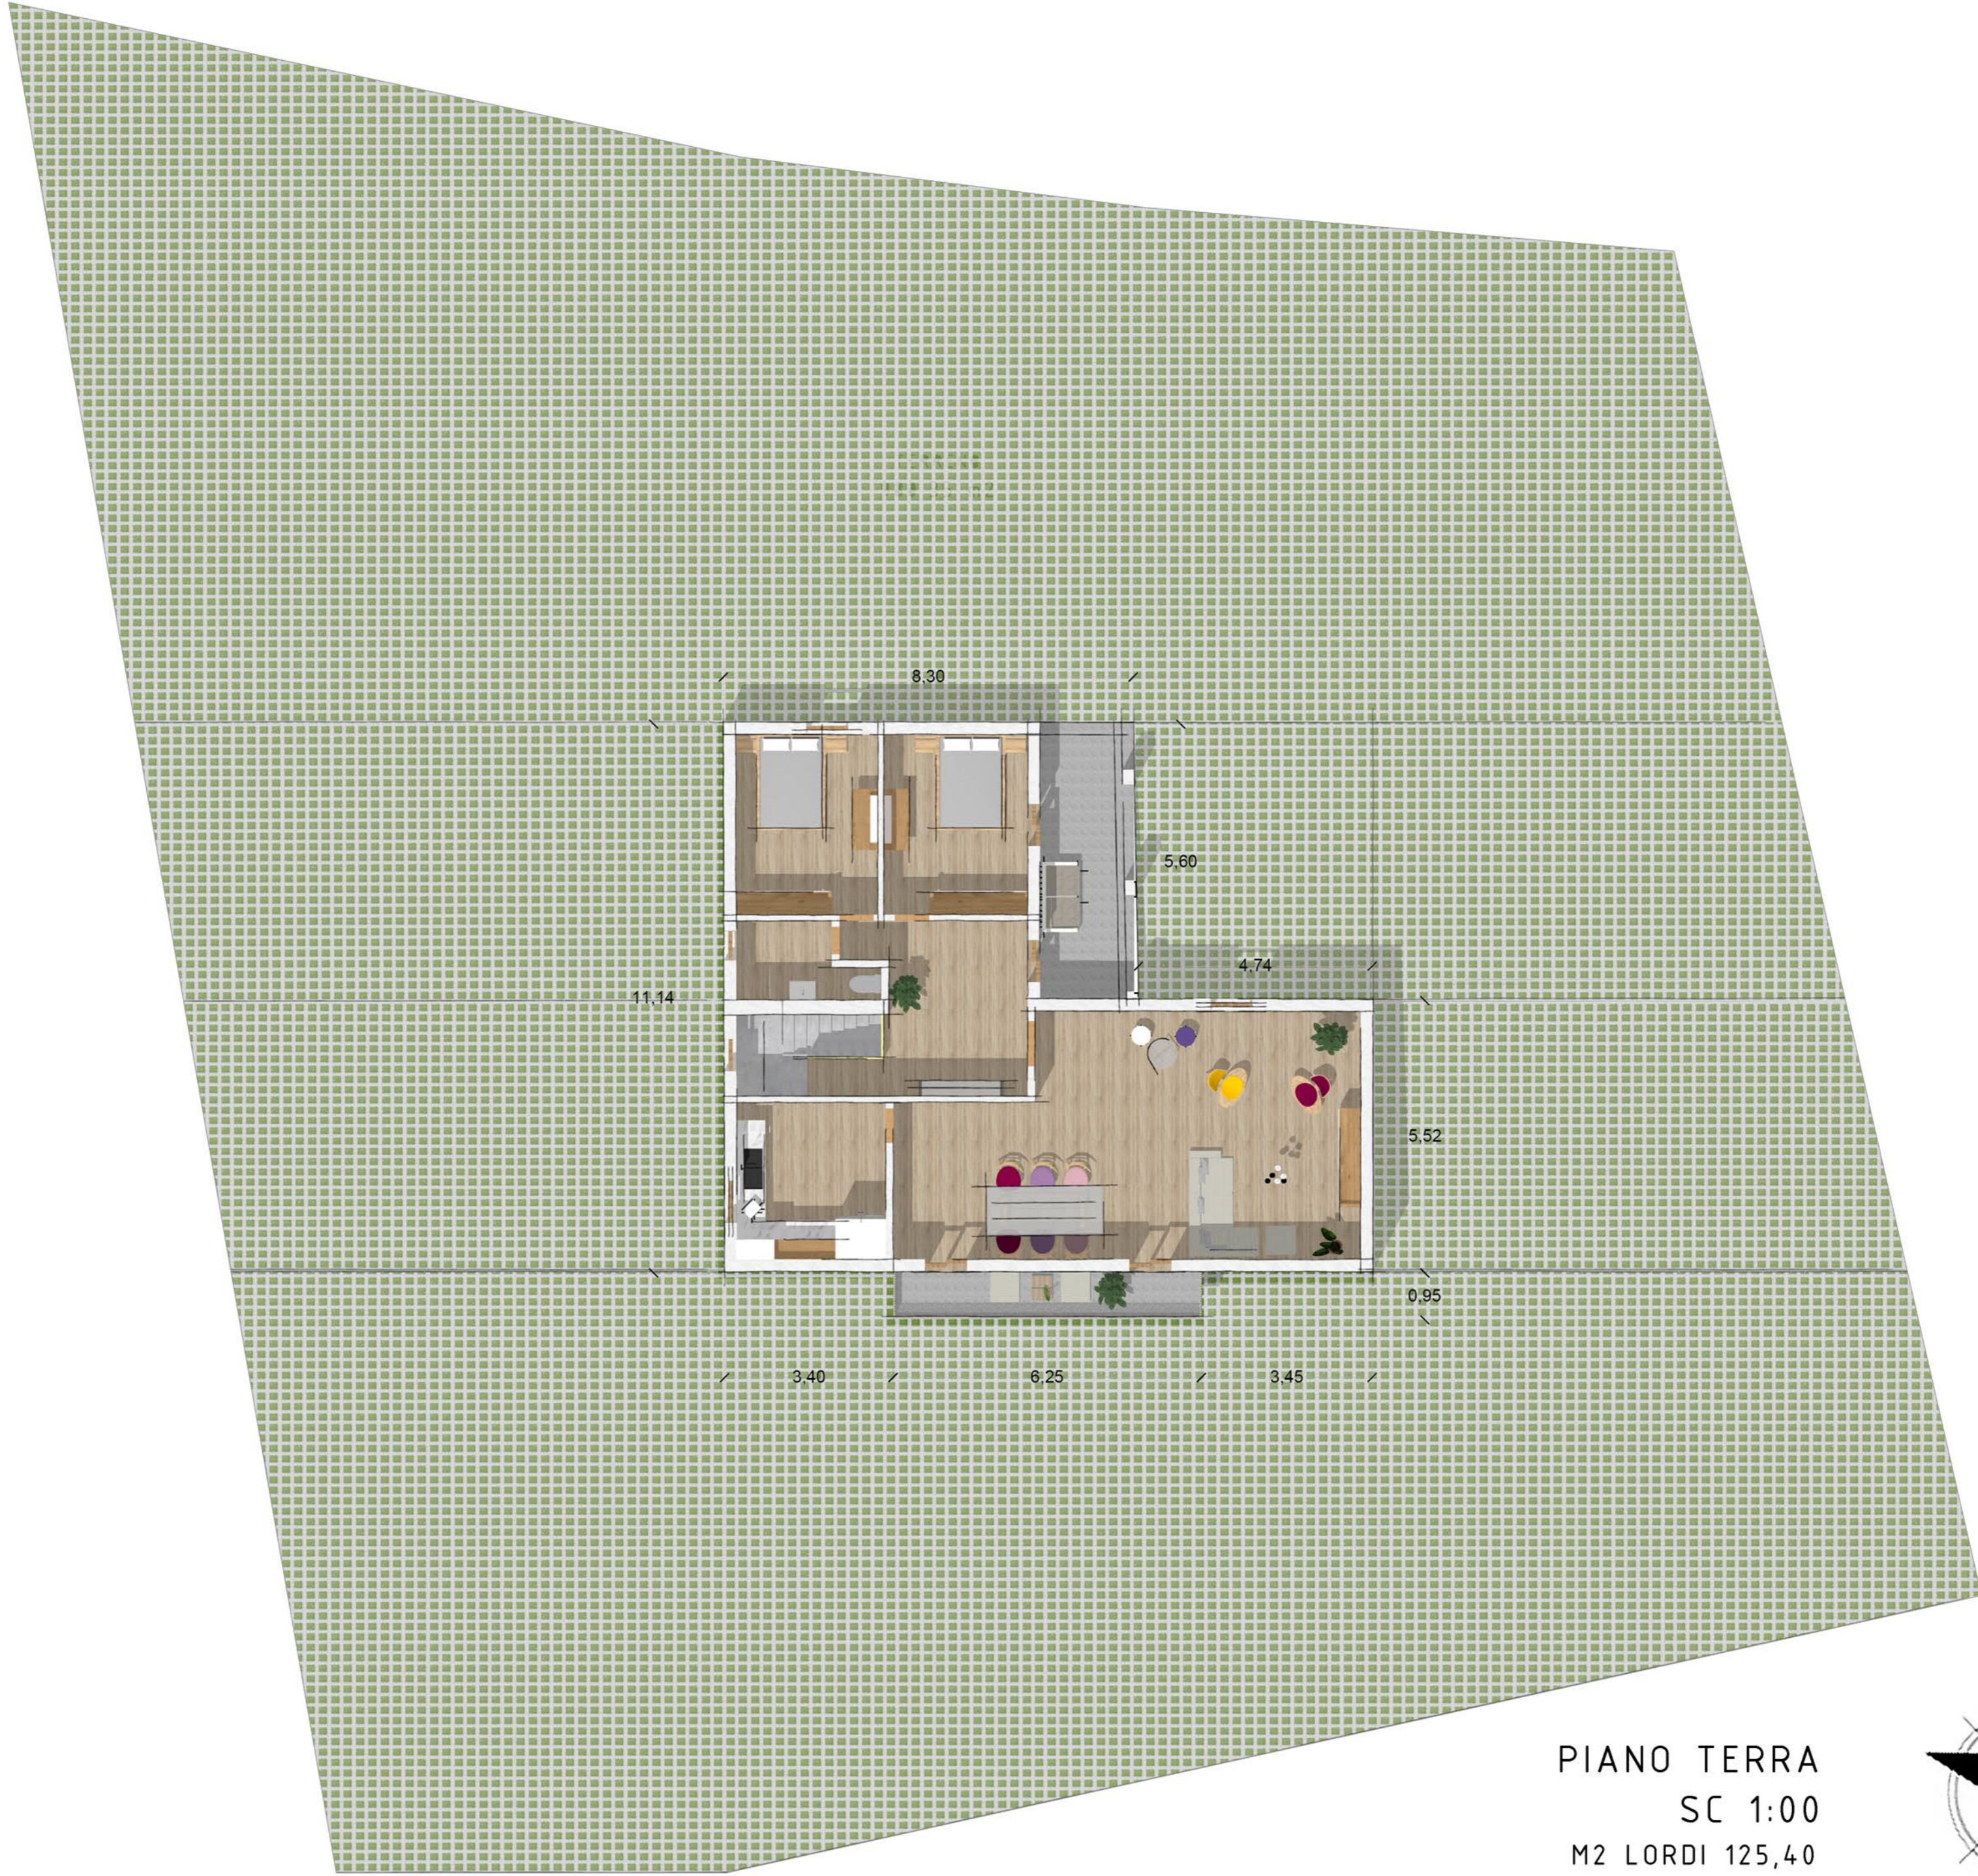

Horus RE
A G E N C Y

PIANO TERRA
SC 1:00
M2 LORDI 125,40

Le misure indicate sulla presente potrebbero differire dallo stato reale in quanto si tratta di una semplice rielaborazione delle planimetrie catastali senza che sia stato effettuato un rilievo dell'immobile.